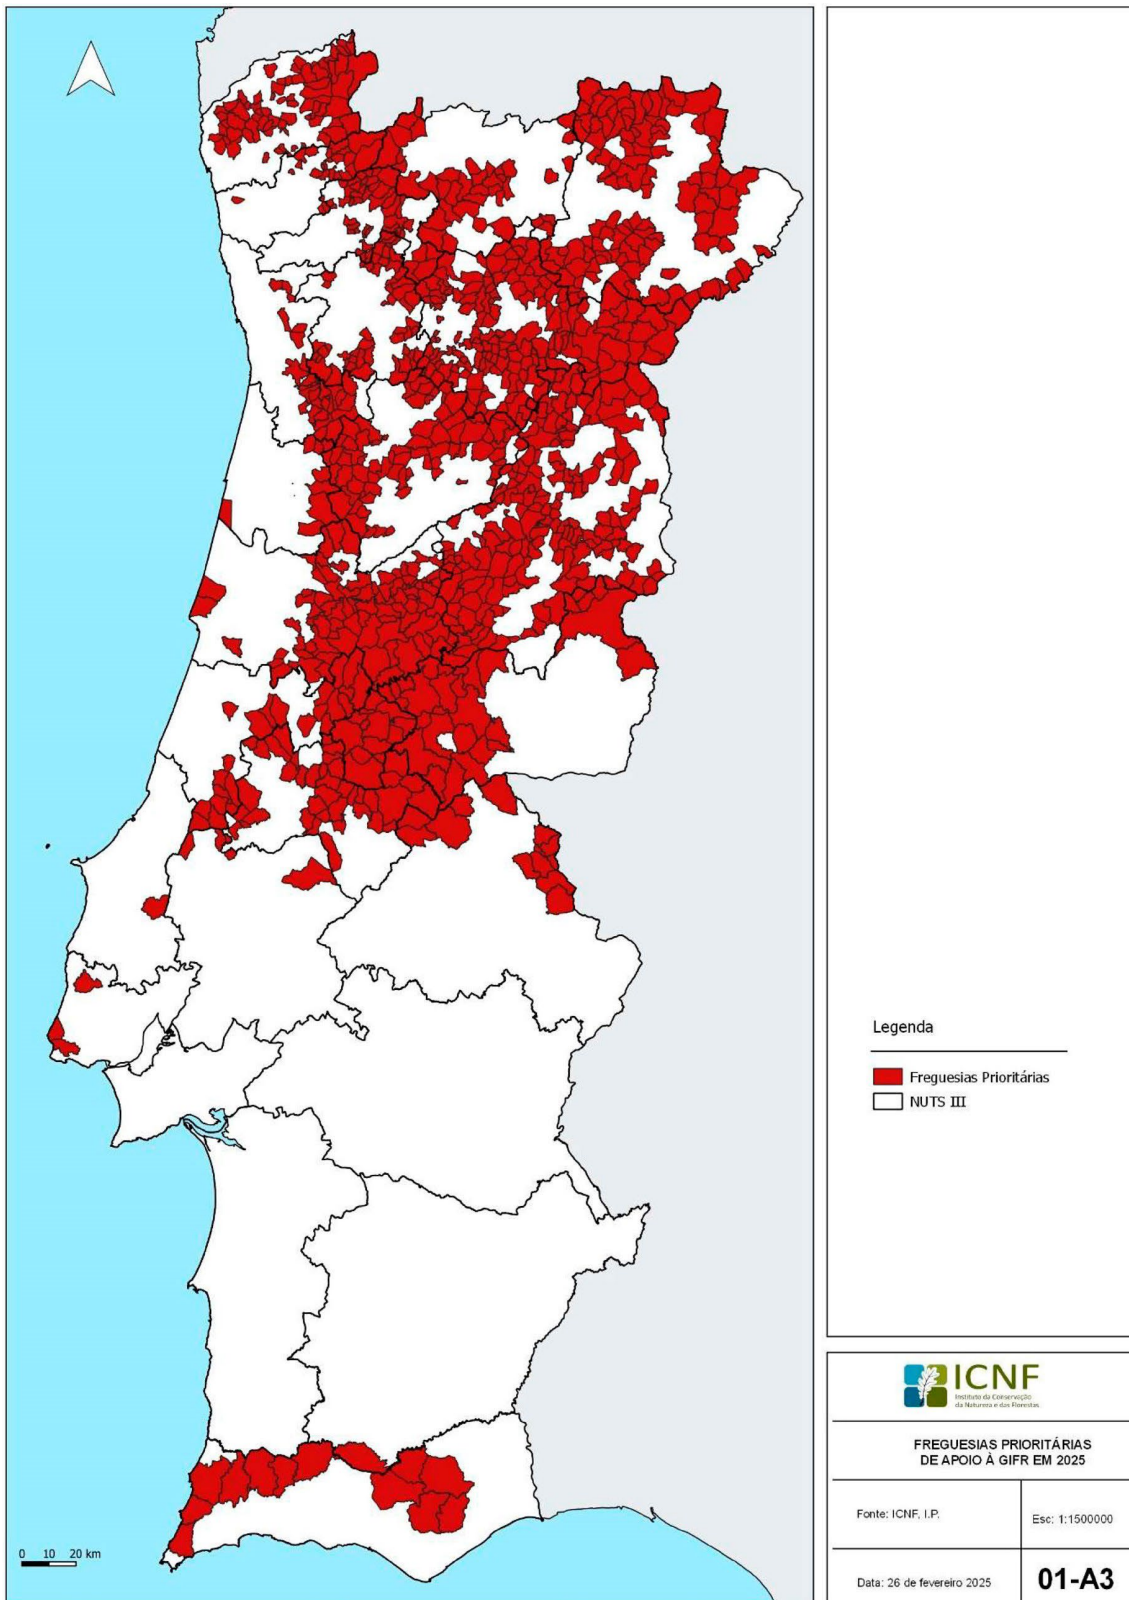

ANEXO II
(a que se refere o n.º I)
Lista de freguesias prioritárias

Distrito	Concelho	Freguesia
Aveiro	Águeda	União das freguesias de Belazaima do Chão, Castanheira do Vouga e Agadão
		União das freguesias do Préstimo e Macieira de Alcoba
	Anadia	Avelãs de Cima
	Arouca	Chave
		Escariz
		Fermedo
		Mansores
		Moldes
		Rossas
		Santa Eulália
		São Miguel do Mato
		Tropeço
		União das freguesias de Arouca e Burgo
		União das freguesias de Cabreiros e Albergaria da Serra
		União das freguesias de Canelas e Espiunca
		Urrô
	Várzea	
	Aveiro	São Jacinto
	Castelo de Paiva	Real
		Santa Maria de Sardoura
		São Martinho de Sardoura
		União das freguesias de Raiva, Pedorido e Paraíso
	Mealhada	Luso
	Oliveira de Azeméis	Carregosa
	Ovar	Cortegaça
		Maceda
	Santa Maria da Feira	União das freguesias de Canedo, Vale e Vila Maior
	Sever do Vouga	Couto de Esteves
		Rocas do Vouga
		Talhadas
		União das freguesias de Silva Escura e Dornelas
	Vagos	Gafanha da Boa Hora
		União das freguesias de Vagos e Santo António